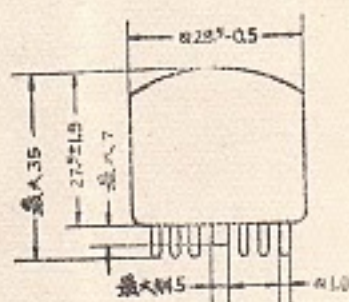

## SZ—8型数字指示管

产品序号 \_\_\_\_\_

分技术条件编号 \_\_\_\_\_

电极与管脚连接图

管底俯视图

基本回路

构造	.....	端面表示型
表示色	.....	桔红色
阴极	.....	冷阴极
显示内容	.....	0 ~ 9
电气参数		

参数名称	符号	单位	最小	标准	最大
阳极供给直流电压	$U_b$	伏特	170	—	—
辉光放电起辉电压		伏特	—	—	160
阳极电流	$I_a$	毫安	1	2	3
限流电阻	$R_p$	千欧姆	—	20	—
寿命	$h$	小时	—	500	—
插座	..... 特制十三脚				