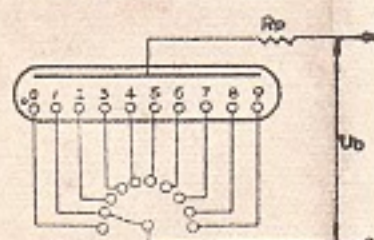

## SZ—8型数字指示管

产品序号 \_\_\_\_\_

分技术条件编号 \_\_\_\_\_

电极与管脚连接图

管底俯视图

基本回路

构造	.....	端面表示型
表示色	.....	桔红色
阴极	.....	冷阴极
显示内容	.....	0 ~ 9
电气参数		

参数名称	符号	单位	最小	标准	最大
阳极供给直流电压	$U_b$	伏特	170	—	—
辉光放电起辉电压		伏特	—	—	160
阳极电流	$I_a$	毫安	1	2	3
限流电阻	$R_p$	千欧姆	—	20	—
寿命	$h$	小时	—	500	—
插座	..... 特制十三脚				