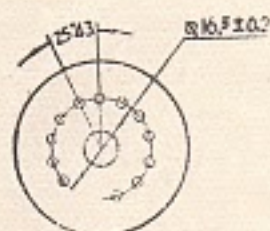

## SZ—8型数字指示管

产品序号 \_\_\_\_\_

分技术条件编号 \_\_\_\_\_

电极与管脚连接图

管底俯视图

基本回路

构造	.....	端面表示型
表示色	.....	桔红色
阴极	.....	冷阴极
显示内容	.....	0 ~ 9
电气参数		

参数名称	符号	单位	最小	标准	最大
阳极供给直流电压	$U_b$	伏特	170	—	—
辉光放电起辉电压		伏特	—	—	160
阳极电流	$I_a$	毫安	1	2	3
限流电阻	$R_p$	千欧姆	—	20	—
寿命	$h$	小时	—	500	—
插座	..... 特制十三脚				