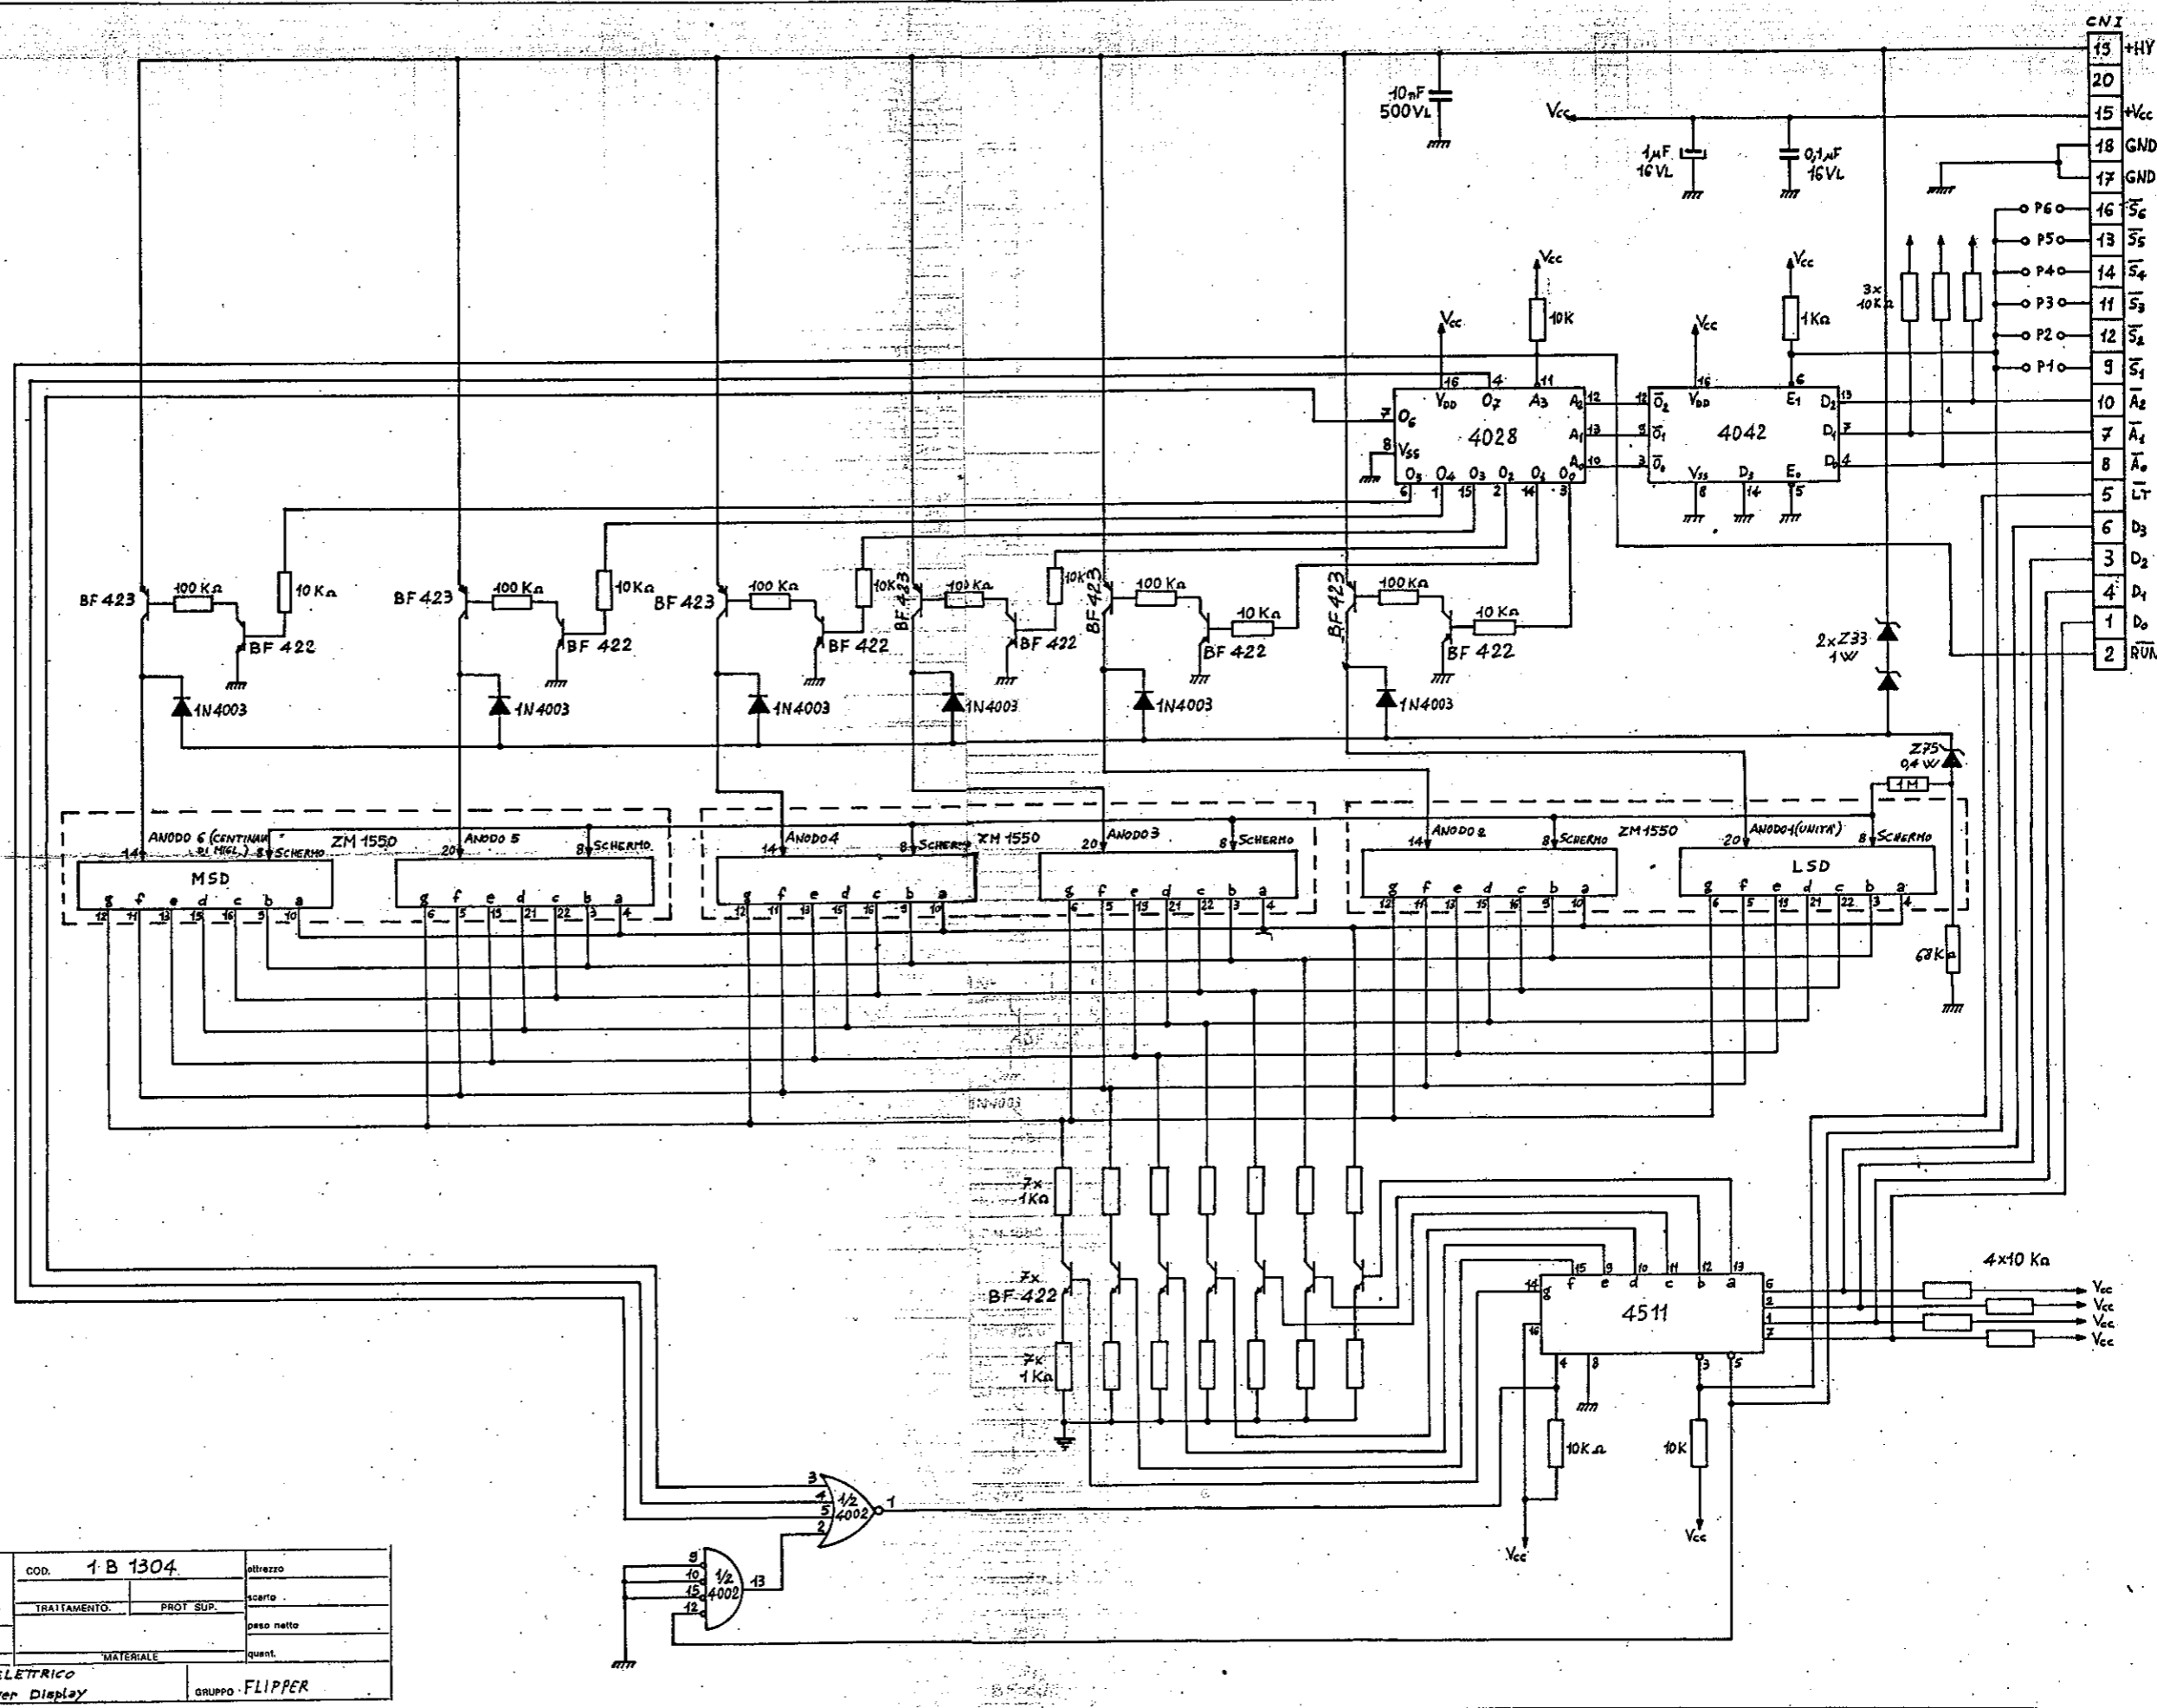

Dimensioni e accostamenti per la serie base (serie di accostamenti)

Firma

MODIFICA

DATA

ZACCARIA	cod.	1 B 1304	altrozeo
	TRATTAMENTO.	PROT. SUP.	scarto
			peso netto
			quant.
DIS.	DATA	SCALA	MATERIALE
SCHEMA ELETTRICO			GRUPPO FLIPPER
DS. NOM. Scheda Driver Display			

15	+HY
20	+Vcc
18	GND
17	GND
16	P6
13	P5
14	P4
11	P3
12	P2
9	P1
10	A₂
7	A₄
8	A₁
5	LT
6	D₃
3	D₂
4	D₁
1	D₀
2	RUN